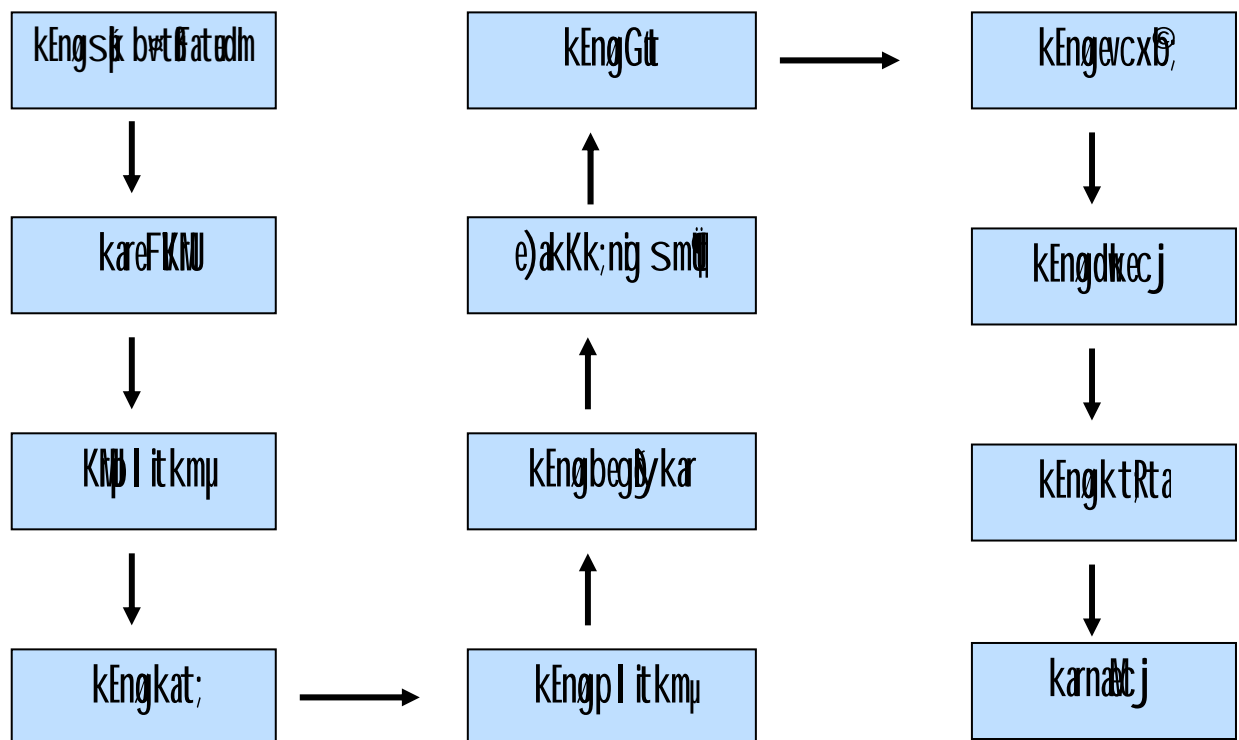

hanP₂TadlenHmanI k₃N³sanBa₂U₂Ac₂B₂Am₂rbr bkargac₂Rch ehlyk₂m₂kn₂ieya₂Cit₂Canic©
kal RtU₂TV rghanP₂zel sB₂m₂yk₂g₂eB₂I Etm₂Y.]TahrN₂³ vaninCakarI NakeT₂k₂g₂karKitG₂B₂k₂m₂kr
ma₂kenAeragc₂Rkkatedrk₂g₂s₂tenAk₂g₂briyakasek₂ nig₂fg; ehlyk₂g₂e₂ob₂mas₂hEdI K₂pn₂B₂ak₂r)aj₂kar
Bar. edayk₂m₂krk₂g₂E₂ht₂G₂s₂km₂aj₂ nig)at₂bg₂kar₂e₂pt₂G₂am₂N₂enAk₂g₂briyakase₂E₂bb₂enH K₂llan
sk₂pn₂B₂I Pa₂Be₂T₂Arke₂K₂al e₂of)aj₂karB₂ared₂h₂R₂C₂hec₂j)at₂B₂mas₂h. k₂m₂krminEm₂n₂beg₂it [manhanP₂
e₂T₂ k₂g₂krN₂C₂ac₂chhanP₂Rt₂U)anbeg₂it₂el₂genAk₂Eng₂e₂F₂kar. R₂ok₂as₂Man; K₂W₂arg₂Rt₂Ue₂F₂L₂geday
mansut₂Pa₂B nigman₂G₂nam₂Y₂e₂che₂L₂g²tan₂ry₂³kar₂E₂s₂M₂k₂Eng₂e₂F₂kar nig d₂N₂I₂k₂arg₂Na₂EdI K₂pn
sut₂Pa₂B .

cl₂cg₂ca₂M
hanP₂Y₂enAk₂Eng₂e₂F₂karx₂h K₂llan e₂X₂ij₂ yag₂R₂ot₂u₂ks₂Y₂ E₂hanP₂Y₂x₂de₂T₂ot₂manI k₂N₂³I ak₂b₂M₂
ehly₂B₂aj₂kvay₂t₂M₂ . k₂g₂zan₂³e₂f₂A₂ek₂ bnay₂keragc₂R₂km₂ek₂el ak₂G₂ik₂K₂b,Rt₂U₂bn₂it₂uem₂ll b₂B₂a₂E₂pk₂sut₂Pa₂B
nig s₂x₂Pa₂B₂ca₂B₂anic©.

ethanP₂Y₂m₂Y₂ch₂M₂Rt₂U)an₂rke₂X₂ij₂ enAk₂g₂E₂pk₂N₂am₂Y₂eneragc₂R₂k₂bet ?

e₂bel ak₂G₂ik₂bn₂it₂uem₂ll₂ak₂kanI m₂ten₂p₂l₂it₂k₂m₂p₂s₂l₂beragc₂R₂kkatedr₂s₂an₂B₂ah₂Y -r₂o₂Pa₂B₂T₂H₂! vagay
R₂s₂V₂ k₂g₂kar₂p₂aj₂e₂ob₂e₂F₂ob₂hanP₂Y₂C₂ask₂pn₂B₂I Can₂Y₂ng₂d₂N₂I₂kar₂en₂k₂arg₂m₂Y₂ch₂M₂enAk₂g₂eragc₂R₂k.
r₂o₂Pa₂B₂T₂H₂4³ tarag₂K₂ll₂s₂G₂ll₂ m₂ten₂d₂N₂I₂kar₂p₂l₂it³